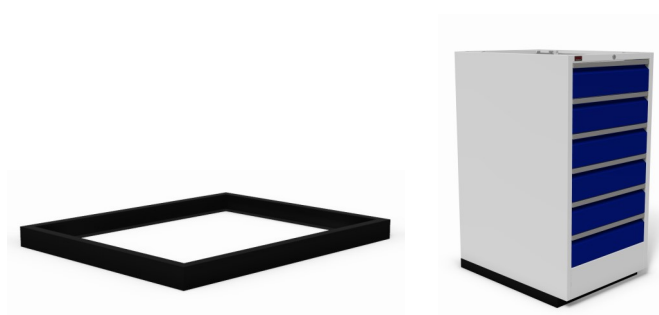

Bijzonderheden:

laden 105% uitschuifbaar
RVS handgrepen
romp lichtgrijs RAL 7035
ladekleur naar keuze (RAL)
centraal afsluitbaar
ladeblokkeerinrichting
bovenzijde open

per lade

breedte	diepte	hoogte	artikelnr.
584 mm	780 mm	1180 mm	09090.00.6.0

sokkel 50 mm / zwart

sokkel 100 mm / zwart

afmetingen	artikelnr.
584 x 750 x 50 mm	09.050.SKL