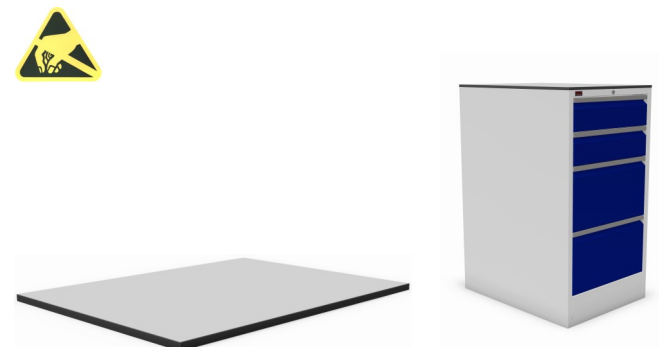

afmetingen	artikelnr.
584 x 780 x 17 mm	09.017.G

Volkern topbladen / lichtgrijs