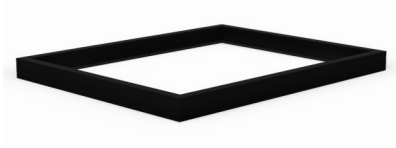

sokkel 50 mm / zwart

afmetingen	artikelnr.
584 x 750 x 50 mm	09.050.SOK