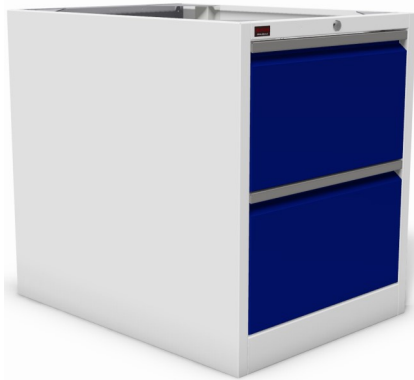

Adiform schuifladekast

0,66 m²

uitgevoerd met:

2 x lade 300 mm

toepassingen:

hangend te monteren
stand alone
verrijdbaar

Bijzonderheden:

laden 105% uitschuifbaar
RVS handgrepen
romp lichtgrijs RAL 7035
ladekleur naar keuze (RAL)
centraal afsluitbaar
ladeblokkeerinrichting
bovenzijde open

per lade

breedte	diepte	hoogte	artikelnr.
584 mm	780 mm	720 mm	09060.00.0.2