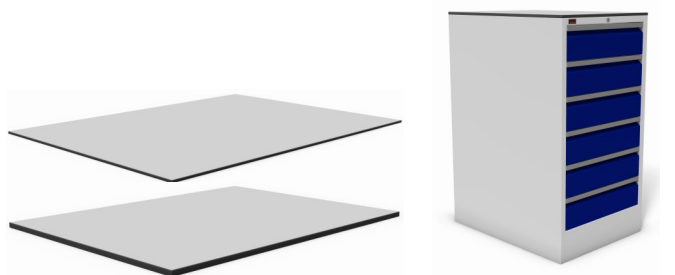

afmetingen	artikelnr.
584 x 780 x 6 mm	09.006.VK
584 x 780 x 13 mm	09.013.VK