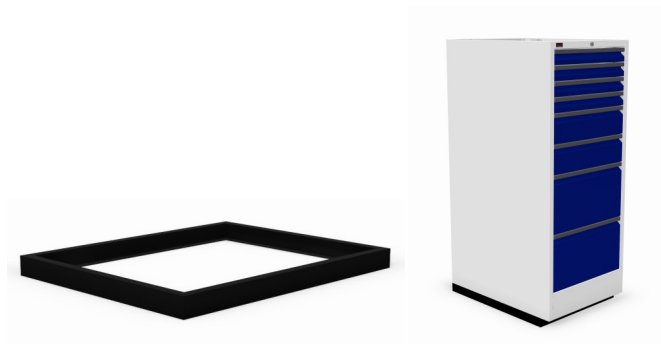

Bijzonderheden:

laden 105% uitschuifbaar
RVS handgrepen
romp lichtgrijs RAL 7035
ladekleur naar keuze (RAL)
centraal afsluitbaar
ladeblokkeerinrichting
bovenzijde open

per lade

breedte	diepte	hoogte	artikelnr.
584 mm	780 mm	1380 mm	09120.04.2.2

sokkel 50 mm / zwart

afmetingen	artikelnr.
584 x 750 x 50 mm	09.050.SKL

sokkel 100 mm / zwart