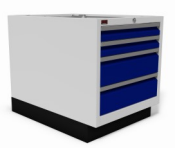

sokkel 100 mm / zwart

afmetingen	artikelnr.
584 x 750 x 100 mm	09.100.SKL