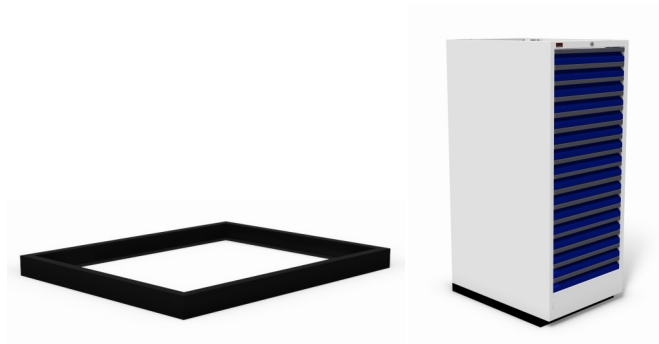

Bijzonderheden:

laden 105% uitschuifbaar
RVS handgrepen
romp lichtgrijs RAL 7035
ladekleur naar keuze (RAL)
centraal afsluitbaar
ladeblokkeerinrichting
bovenzijde open

per lade

breedte	diepte	hoogte	artikelnr.
584 mm	780 mm	1380 mm	09120.16.0.0

sokkel 50 mm / zwart

afmetingen	artikelnr.
584 x 750 x 50 mm	09.050.SK

sokkel 100 mm / zwart