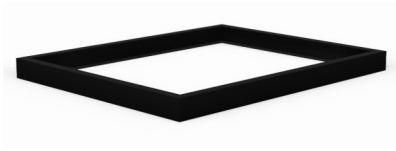

sokkel 50 mm / zwart

afmetingen	artikelnr.
584 x 750 x 50 mm	09.050.SKL