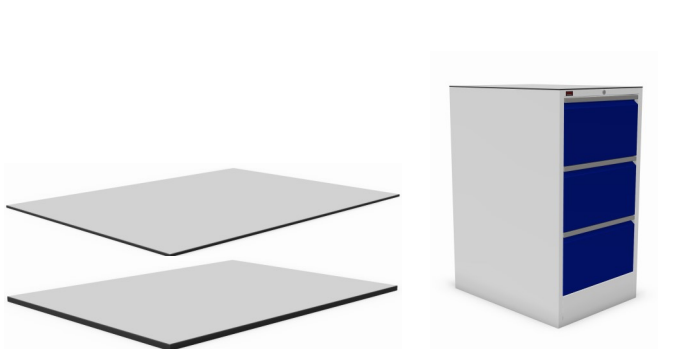

afmetingen	artikelnr.
584 x 780 x 6 mm	09.006.VK
584 x 780 x 13 mm	09.013.VK