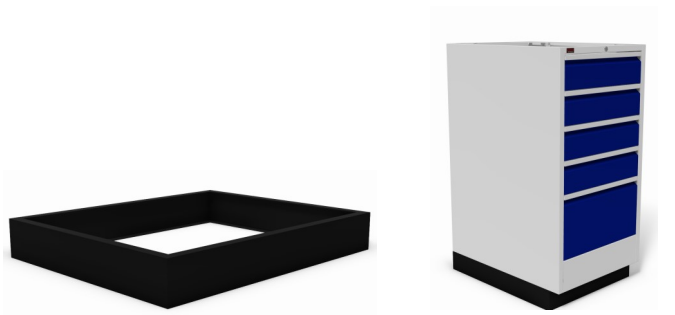

afmetingen	artikelnr.
584 x 750 x 100 mm	09.100.SKL

ESD-veilig topblad / lichtgrijs

Volkern topbladen / lichtgrijs