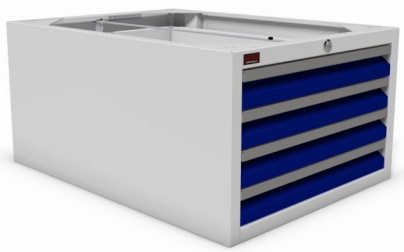

per lade

uitgevoerd met:

4 x lade 75 mm

toepassingen:

hangend te monteren

Bijzonderheden:

laden 105% uitschuifbaar
RVS handgrepen
romp lichtgrijs RAL 7035
ladekleur naar keuze (RAL)
centraal afsluitbaar
ladeblokkeerinrichting
bovenzijde open

breedte	diepte	hoogte	artikelnr.
584 mm	780 mm	360 mm	09030.04.0.0

Andere (RAL) kleuren en/of kleurcombinaties op aanvraag!