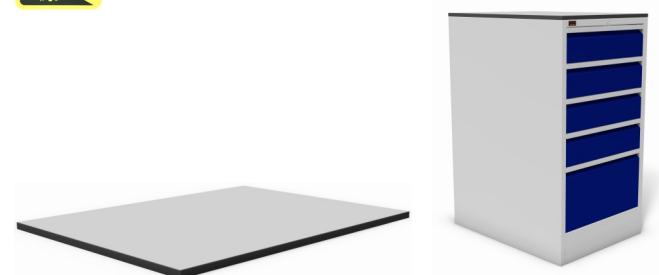

afmetingen	artikelnr.
584 x 780 x 17 mm	09.017.G