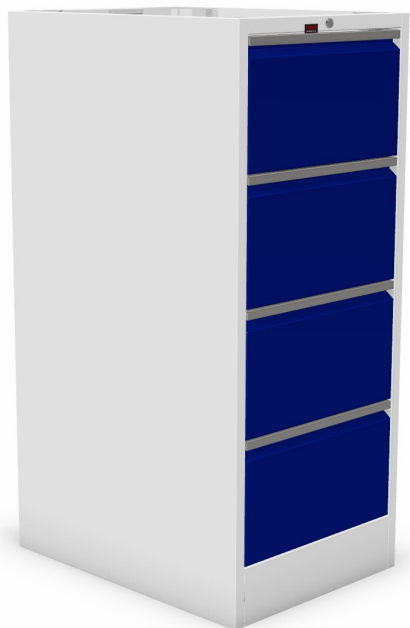

Adiform schuifladekast

1,32 m²