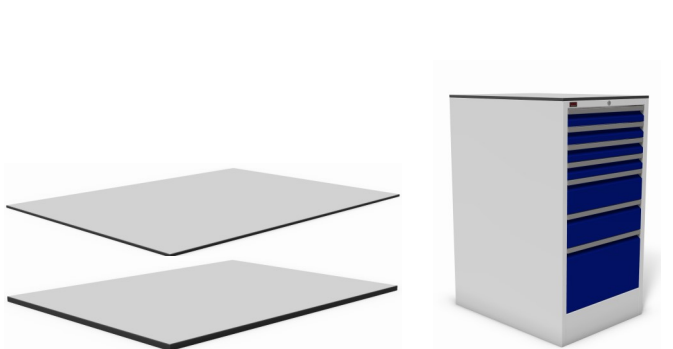

afmetingen	artikelnr.
584 x 780 x 6 mm	09.006.VK
584 x 780 x 13 mm	09.013.VK