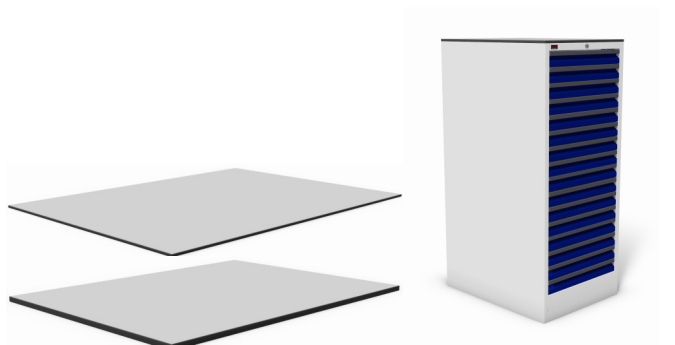

afmetingen	artikelnr.
584 x 780 x 6 mm	09.006.VK
584 x 780 x 13 mm	09.013.VK