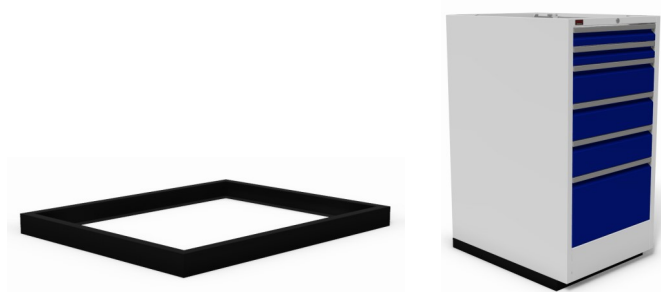

Bijzonderheden:

laden 105% uitschuifbaar
RVS handgrepen
romp lichtgrijs RAL 7035
ladekleur naar keuze (RAL)
centraal afsluitbaar
ladeblokkeerinrichting
bovenzijde open

per lade

breedte	diepte	hoogte	artikelnr.
584 mm	780 mm	1180 mm	09090.02.3.1

sokkel 50 mm / zwart

afmetingen	artikelnr.
584 x 750 x 50 mm	09.050.SKL

sokkel 100 mm / zwart