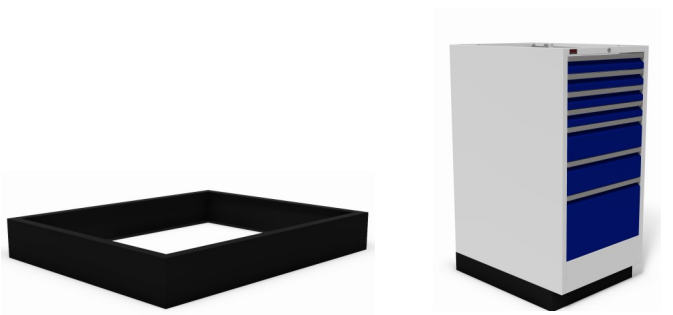

per lade

breedte	diepte	hoogte	artikelnr.
584 mm	780 mm	1180 mm	09090.04.2.1

sokkel 50 mm / zwart

afmetingen	artikelnr.
584 x 750 x 50 mm	09.050.SKL

sokkel 100 mm / zwart

afmetingen	artikelnr.
584 x 750 x 100 mm	09.100.SKL