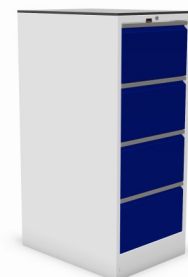

afmetingen	artikelnr.
584 x 780 x 6 mm	09.006.VK
584 x 780 x 13 mm	09.013.VK