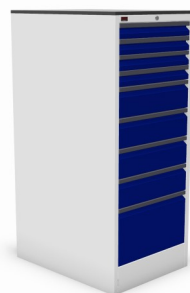

afmetingen

artikelnr.

584 x 780 x 17 mm

09.017.G

afmetingen

artikelnr.

584 x 780 x 6 mm

09.006.VK

584 x 780 x 13 mm

09.013.VK