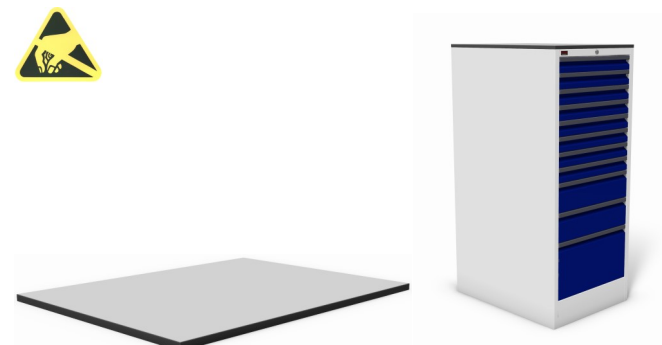

sokkel 50 mm / zwart

afmetingen	artikelnr.
584 x 750 x 50 mm	09.050.SKL

sokkel 100 mm / zwart

afmetingen	artikelnr.
584 x 750 x 100 mm	09.100.SKL

ESD-veilig topblad / lichtgrijs

afmetingen	artikelnr.
584 x 780 x 17 mm	09.017.G