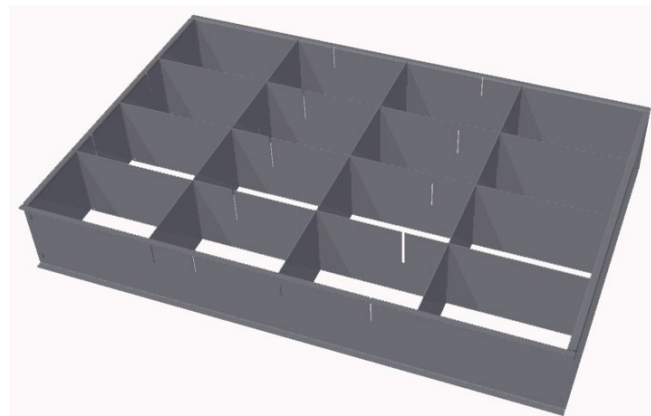

Adiform vakindeling voor lade 150 mm

breedte	diepte	hoogte	artikelnr.
467 mm	702 mm	105 mm	09.150.vak

Adiform schuimrubberen inlegmat