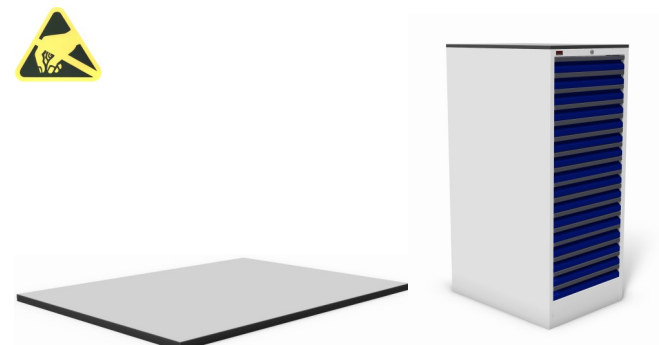

afmetingen	artikelnr.
584 x 780 x 17 mm	09.017.G

Volkern topbladen / lichtgrijs