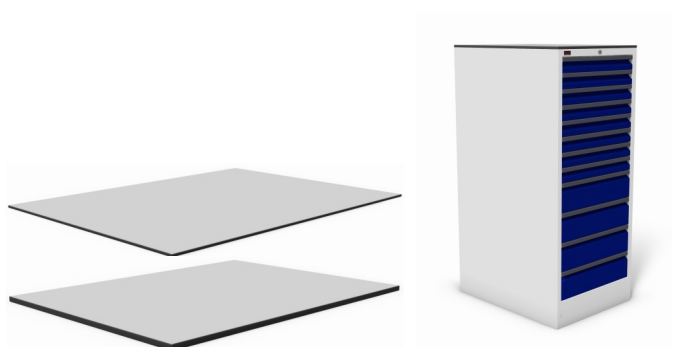

afmetingen	artikelnr.
584 x 780 x 6 mm	09.006.VK
584 x 780 x 13 mm	09.013.VK