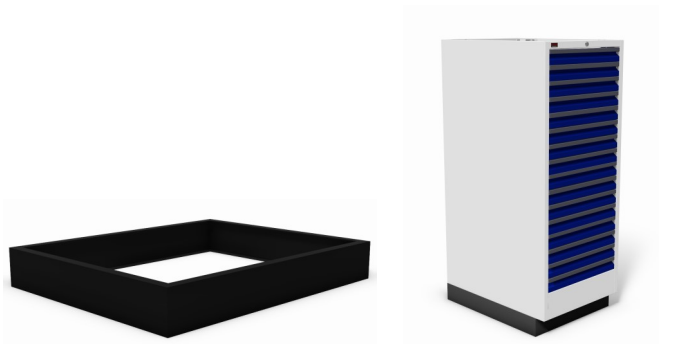

per lade

breedte	diepte	hoogte	artikelnr.
584 mm	780 mm	1380 mm	<b>09120.16.0.0</b>

sokkel 50 mm / zwart

afmetingen	artikelnr.
584 x 750 x 50 mm	<b>09.050.SK</b>

sokkel 100 mm / zwart

afmetingen	artikelnr.
584 x 750 x 100 mm	<b>09.100.SK</b>