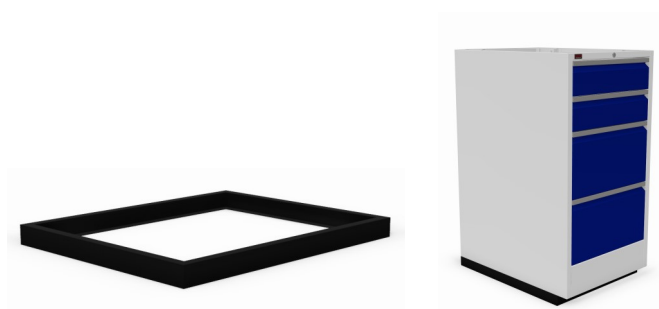

romp lichtgrijs RAL 7035

ladekleur naar keuze (RAL)

centraal afsluitbaar

ladeblokkeerinrichting

bovenzijde open

per lade

breedte	diepte	hoogte	artikelnr.
584 mm	780 mm	1180 mm	09090.00.2.2

sokkel 50 mm / zwart