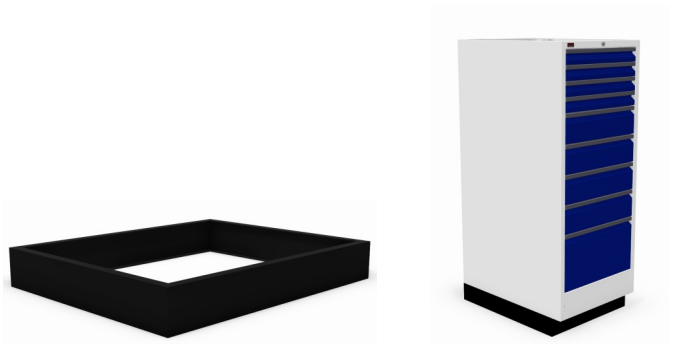

afmetingen	artikelnr.
584 x 750 x 100 mm	09.100.SKL

ESD-veilig topblad / lichtgrijs