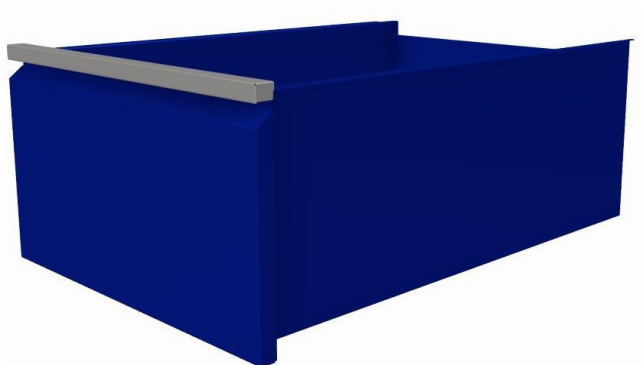

Adiform schuiflade 300 mm fronthoogte

Lade 300 mm standaard voorzien van een (uitneembaar) hangmappenframe

per lade

afmetingen

nuttige breedte	nuttige diepte	nuttige hoogte	fronthoogte	artikelnr.
468 mm	704 mm	272 mm	300 mm	lade 300