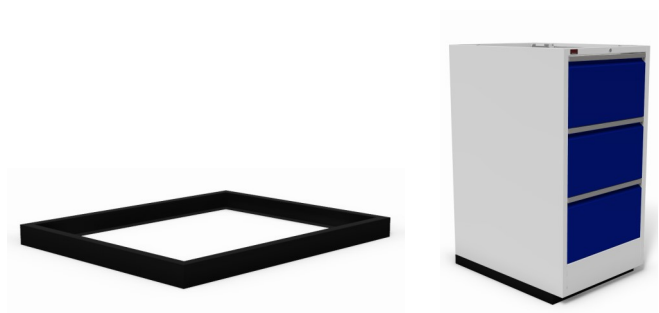

Bijzonderheden:

laden 105% uitschuifbaar
RVS handgrepen
romp lichtgrijs RAL 7035
ladekleur naar keuze (RAL)
centraal afsluitbaar
ladeblokkeerinrichting
bovenzijde open

per lade

breedte	diepte	hoogte	artikelnr.
584 mm	780 mm	1180 mm	09090.00.0.3

sokkel 50 mm / zwart

afmetingen	artikelnr.
584 x 750 x 50 mm	09.050.SKL

sokkel 100 mm / zwart