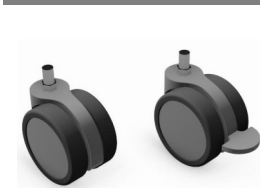

wielen set (ø 75 mm) + handgrepen

afmetingen	artikelnr.
bouwhoogte 87 mm	09.075.S