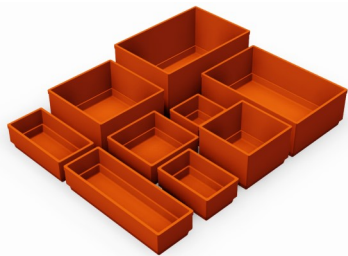

Direct te bestellen op:

www.adirect.nl

materiaal	: Polystyreen (niet oplosmiddelbestendig)
kleur	: oranje
uitvoering	: stapelbaar

EMM bakjes 3536

verpakking:	breedte:	diepte:	hoogte	artikelnr.
per stuk	104 mm	104 mm	35 mm	3536-S
per doos á 36 stuks	104 mm	104 mm	35 mm	3536-S/D

EMM bakjes 5564

verpakking:	breedte:	diepte:	hoogte	artikelnr.
per stuk	78 mm	78 mm	55 mm	5564-S
per doos á 64 stuks	78 mm	78 mm	55 mm	5564-S/D

EMM bakjes 5536

verpakking:	breedte:	diepte:	hoogte	artikelnr.
per stuk	104 mm	104 mm	55 mm	5536-S
per doos á 36 stuks	104 mm	104 mm	55 mm	5536-S/D

EMM bakjes 5524

verpakking:	breedte:	diepte:	hoogte	artikelnr.
per stuk	104 mm	156 mm	55 mm	5524-S
per doos á 24 stuks	104 mm	156 mm	55 mm	5524-S/D

EMM bakjes 7524

verpakking:	breedte:	diepte:	hoogte	artikelnr.
per stuk	104 mm	156 mm	75 mm	7524-S
per doos á 24 stuks	104 mm	156 mm	75 mm	7524-S/D