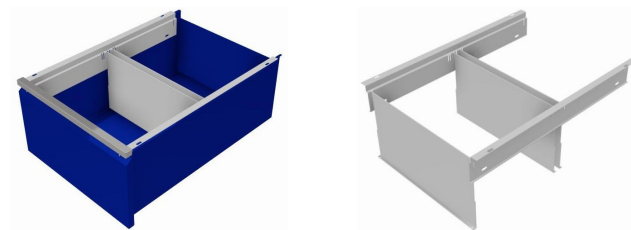

Adiform schuiflade 300 mm fronthoogte

Lade 300 mm standaard voorzien van een (uitneembaar) hangmappenframe

per lade

afmetingen

nuttige breedte	nuttige diepte	nuttige hoogte	fronthoogte	artikelnr.
468 mm	704 mm	272 mm	300 mm	lade 300