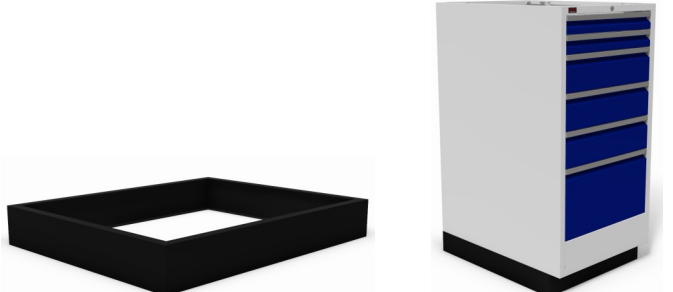

per lade

breedte	diepte	hoogte	artikelnr.
584 mm	780 mm	1180 mm	<b>09090.02.3.1</b>

sokkel 50 mm / zwart

afmetingen	artikelnr.
584 x 750 x 50 mm	<b>09.050.SKL</b>

sokkel 100 mm / zwart

afmetingen	artikelnr.
584 x 750 x 100 mm	<b>09.100.SKL</b>