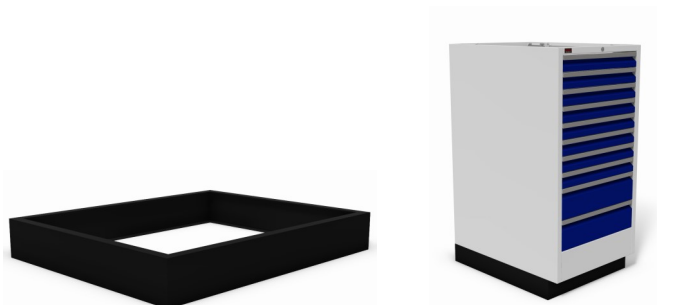

Bijzonderheden:

laden 105% uitschuifbaar
RVS handgrepen
romp lichtgrijs RAL 7035
ladekleur naar keuze (RAL)
centraal afsluitbaar
ladeblokkeerinrichting
bovenzijde open

per lade

breedte	diepte	hoogte	artikelnr.
584 mm	780 mm	1180 mm	09090.08.2.0

sokkel 50 mm / zwart

sokkel 100 mm / zwart

afmetingen	artikelnr.
584 x 750 x 50 mm	09.050.SKL

afmetingen	artikelnr.
584 x 750 x 100 mm	09.100.SKL

ESD-veilig topblad / lichtgrijs

Volkern topbladen / lichtgrijs