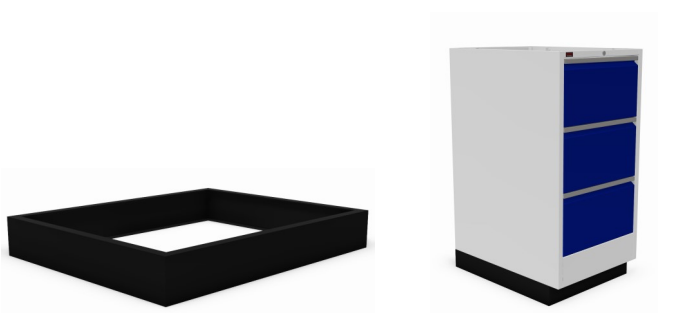

per lade

breedte	diepte	hoogte	artikelnr.
584 mm	780 mm	1180 mm	09090.00.0.3

sokkel 50 mm / zwart

afmetingen	artikelnr.
584 x 750 x 50 mm	09.050.SKL

sokkel 100 mm / zwart

afmetingen	artikelnr.
584 x 750 x 100 mm	09.100.SKL