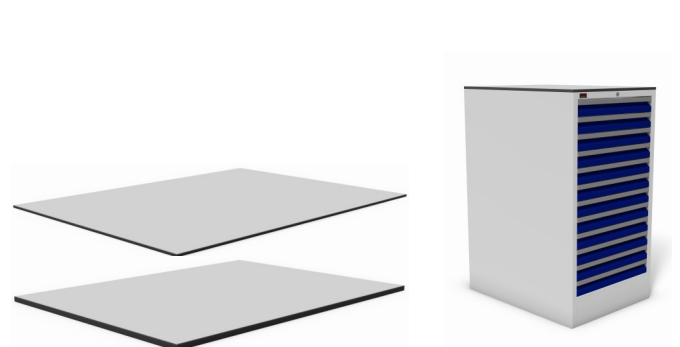

afmetingen	artikelnr.
584 x 780 x 17 mm	09.017.G

afmetingen	artikelnr.
584 x 780 x 6 mm	09.006.VK
584 x 780 x 13 mm	09.013.VK