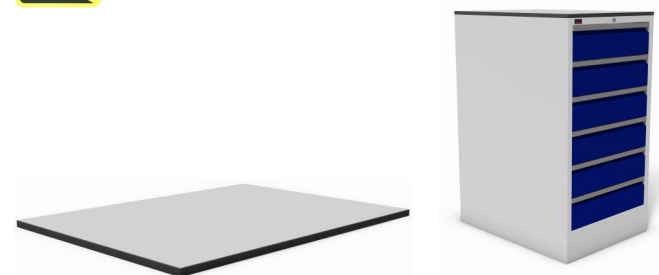

afmetingen	artikelnr.
584 x 780 x 17 mm	09.017.G

Volkern topbladen / lichtgrijs