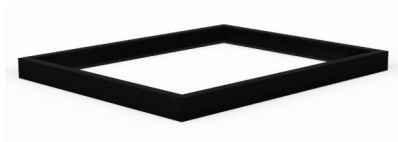

sokkel 50 mm / zwart

afmetingen	artikelnr.
584 x 750 x 50 mm	09.050.SKL