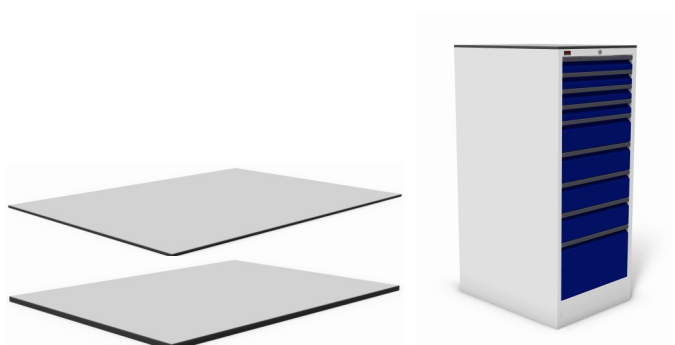

afmetingen	artikelnr.
584 x 780 x 6 mm	09.006.VK
584 x 780 x 13 mm	09.013.VK