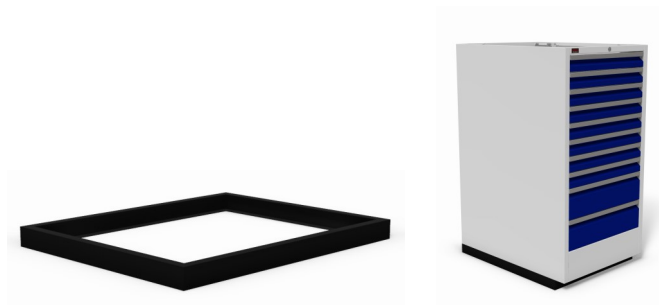

Bijzonderheden:

laden 105% uitschuifbaar
RVS handgrepen
romp lichtgrijs RAL 7035
ladekleur naar keuze (RAL)
centraal afsluitbaar
ladeblokkeerinrichting
bovenzijde open

per lade

breedte	diepte	hoogte	artikelnr.
584 mm	780 mm	1180 mm	09090.08.2.0

sokkel 50 mm / zwart

sokkel 100 mm / zwart

afmetingen	artikelnr.
584 x 750 x 50 mm	09.050.SKL

afmetingen	artikelnr.
584 x 750 x 100 mm	09.100.SKL

ESD-veilig topblad / lichtgrijs

Volkern topbladen / lichtgrijs