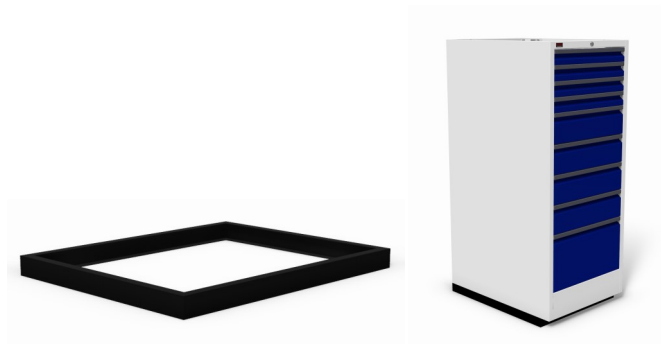

Bijzonderheden:

laden 105% uitschuifbaar

RVS handgrepen

romp lichtgrijs RAL 7035

ladekleur naar keuze (RAL)

centraal afsluitbaar

ladeblokkeerinrichting

bovenzijde open

per lade

breedte	diepte	hoogte	artikelnr.
584 mm	780 mm	1380 mm	09120.04.4.1

sokkel 50 mm / zwart

afmetingen	artikelnr.
584 x 750 x 50 mm	09.050.SKL

sokkel 100 mm / zwart