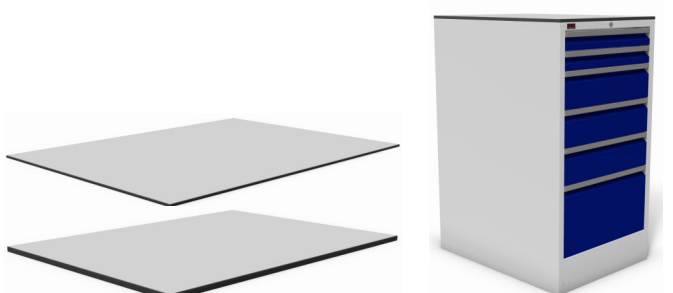

afmetingen	artikelnr.
584 x 780 x 6 mm	09.006.VK
584 x 780 x 13 mm	09.013.VK