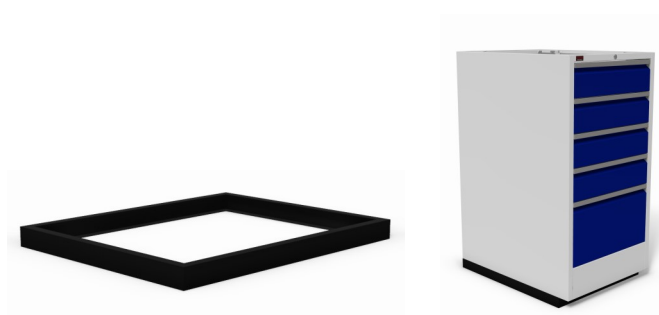

Bijzonderheden:

laden 105% uitschuifbaar
RVS handgrepen
romp lichtgrijs RAL 7035
ladekleur naar keuze (RAL)
centraal afsluitbaar
ladeblokkeerinrichting
bovenzijde open

per lade

breedte	diepte	hoogte	artikelnr.
584 mm	780 mm	1180 mm	09090.00.4.1

sokkel 50 mm / zwart

sokkel 100 mm / zwart

afmetingen	artikelnr.
584 x 750 x 50 mm	09.050.SKL