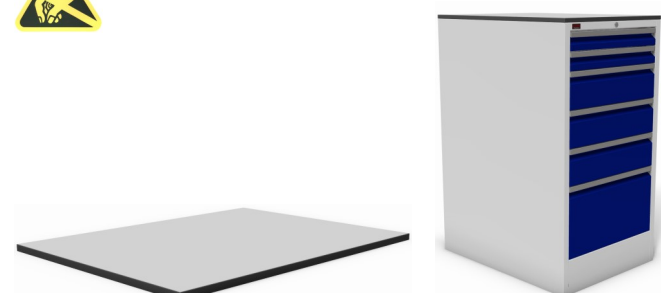

afmetingen	artikelnr.
584 x 780 x 17 mm	09.017.G

Volkern topbladen / lichtgrijs