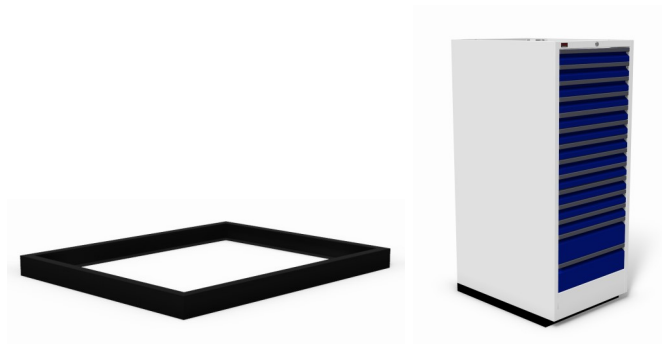

Bijzonderheden:

laden 105% uitschuifbaar
RVS handgrepen
romp lichtgrijs RAL 7035
ladekleur naar keuze (RAL)
centraal afsluitbaar
ladeblokkeerinrichting
bovenzijde open

per lade

breedte	diepte	hoogte	artikelnr.
584 mm	780 mm	1380 mm	09120.12.2.0

sokkel 50 mm / zwart

afmetingen	artikelnr.
584 x 750 x 50 mm	09.050.SKL

sokkel 100 mm / zwart