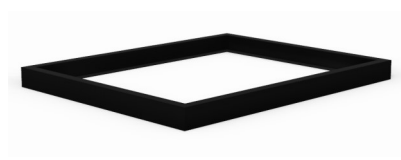

sokkel 50 mm / zwart

afmetingen	artikelnr.
584 x 750 x 50 mm	09.050.SKL