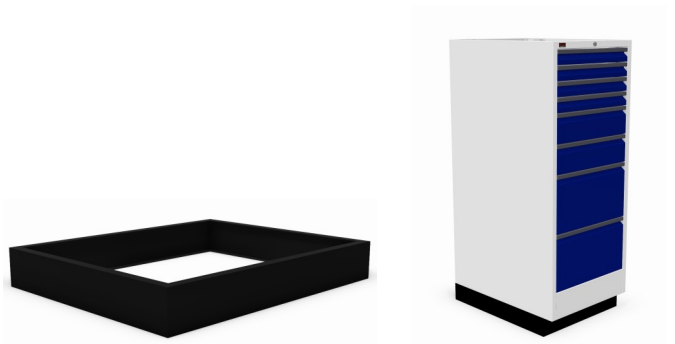

per lade

breedte	diepte	hoogte	artikelnr.
584 mm	780 mm	1380 mm	09120.04.2.2

sokkel 50 mm / zwart

afmetingen	artikelnr.
584 x 750 x 50 mm	09.050.SKL

sokkel 100 mm / zwart

afmetingen	artikelnr.
584 x 750 x 100 mm	09.100.SKL