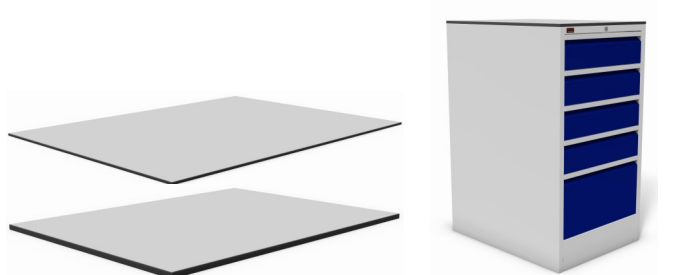

afmetingen	artikelnr.
584 x 780 x 6 mm	09.006.VK
584 x 780 x 13 mm	09.013.VK