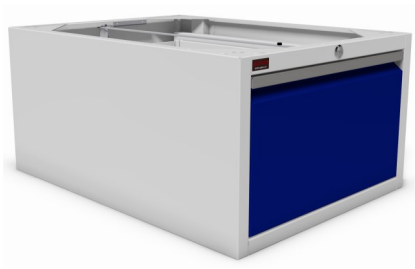

Adiform schuifladekast

0,33 m²

per lade

uitgevoerd met:

1 x lade 300 mm

toepassingen:

hangend te monteren

Bijzonderheden:

laden 105% uitschuifbaar
RVS handgrepen
romp lichtgrijs RAL 7035
ladekleur naar keuze (RAL)
centraal afsluitbaar
ladeblokkeerinrichting
bovenzijde open

breedte	diepte	hoogte	artikelnr.
584 mm	780 mm	360 mm	09030.00.0.1

Adiform schuifladekast

0,66 m²