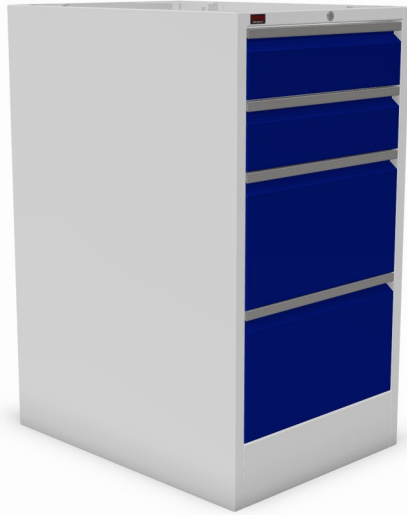

1,32 m<sup>2</sup>**uitgevoerd met:**

2 x lade 150 mm

2 x lade 300 mm

**toepassingen:**

stand alone

**Bijzonderheden:**

laden 105% uitschuifbaar

RVS handgrepen