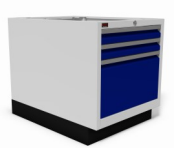

sokkel 100 mm / zwart

afmetingen	artikelnr.
584 x 750 x 100 mm	09.100.SKL