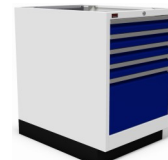

sokkel 100 mm / zwart

afmetingen	artikelnr.
584 x 750 x 100 mm	09.100.SKL