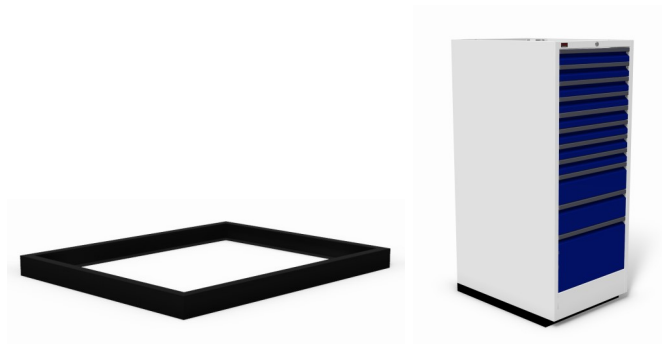

Bijzonderheden:

laden 105% uitschuifbaar

RVS handgrepen

romp lichtgrijs RAL 7035

ladekleur naar keuze (RAL)

centraal afsluitbaar

ladeblokkeerinrichting

bovenzijde open

per lade

breedte	diepte	hoogte	artikelnr.
584 mm	780 mm	1380 mm	09120.08.2.1

sokkel 50 mm / zwart

afmetingen	artikelnr.
584 x 750 x 50 mm	09.050.SKL

sokkel 100 mm / zwart