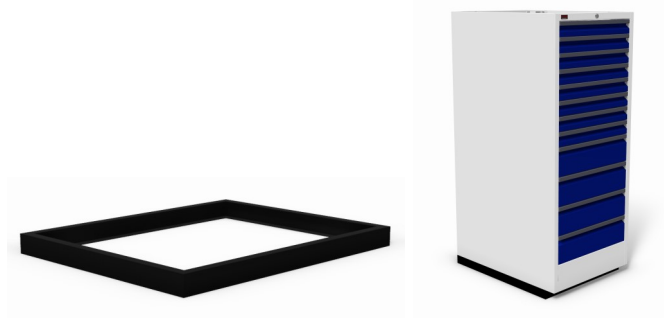

Bijzonderheden:

laden 105% uitschuifbaar
RVS handgrepen
romp lichtgrijs RAL 7035
ladekleur naar keuze (RAL)
centraal afsluitbaar
ladeblokkeerinrichting
bovenzijde open

per lade

breedte	diepte	hoogte	artikelnr.
584 mm	780 mm	1380 mm	09120.08.4.0

sokkel 50 mm / zwart

afmetingen	artikelnr.
584 x 750 x 50 mm	09.050.SKL

sokkel 100 mm / zwart