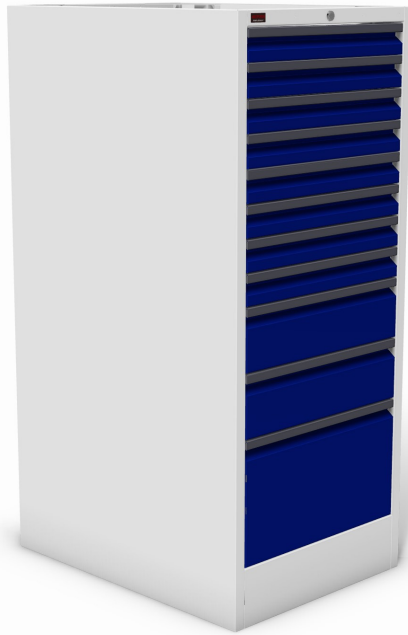

3,63 m<sup>2</sup>**uitgevoerd met:**

8 x lade 75 mm

2 x lade 150 mm

1 x lade 300 mm

**toepassingen:**

stand alone

**Bijzonderheden:**

laden 105% uitschuifbaar