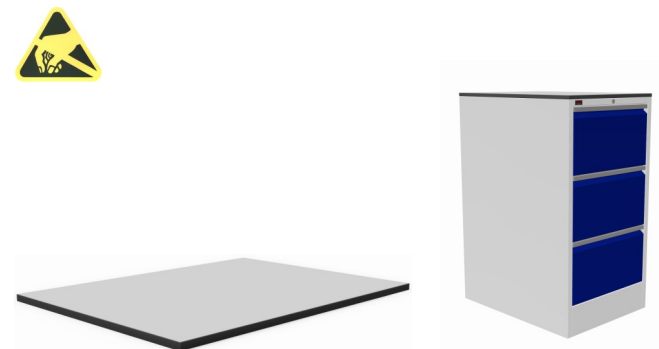

afmetingen	artikelnr.
584 x 780 x 17 mm	09.017.G

Volkern topbladen / lichtgrijs