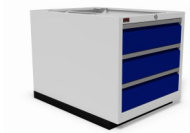

sokkel 50 mm / zwart

afmetingen	artikelnr.
584 x 750 x 50 mm	09.050.SKK