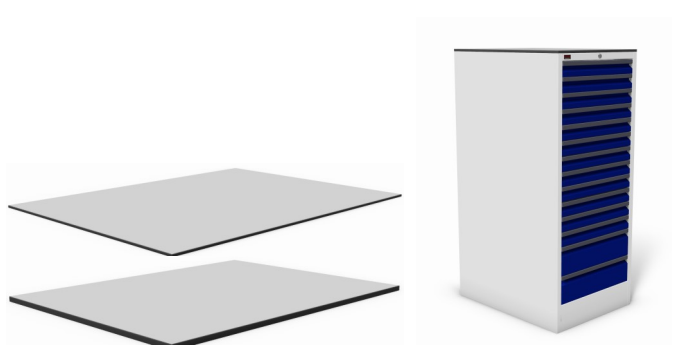

afmetingen	artikelnr.
584 x 780 x 6 mm	09.006.VK
584 x 780 x 13 mm	09.013.VK