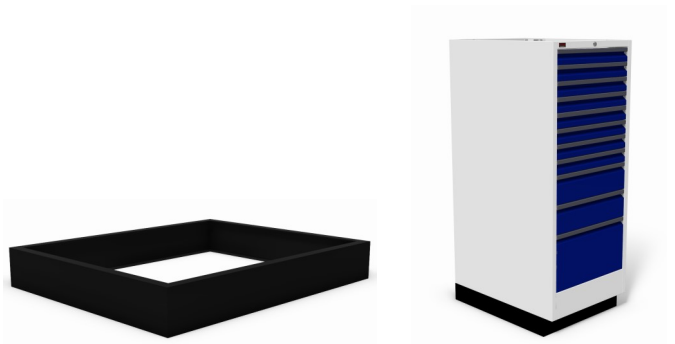

afmetingen	artikelnr.
584 x 750 x 100 mm	09.100.SKL

ESD-veilig topblad / lichtgrijs