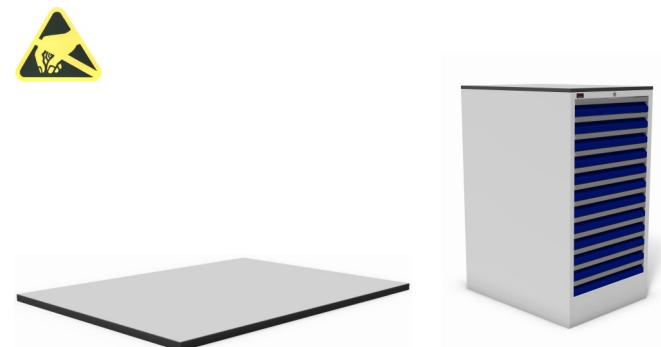

afmetingen	artikelnr.
584 x 780 x 17 mm	09.017.G

afmetingen	artikelnr.
584 x 780 x 6 mm	09.006.VK
584 x 780 x 13 mm	09.013.VK