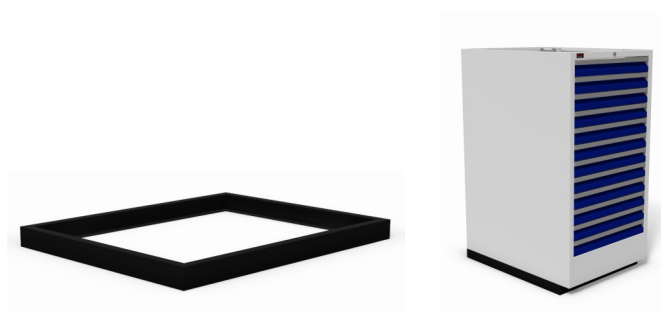

Bijzonderheden:

laden 105% uitschuifbaar
RVS handgrepen
romp lichtgrijs RAL 7035
ladekleur naar keuze (RAL)
centraal afsluitbaar
ladeblokkeerinrichting
bovenzijde open

per lade

breedte	diepte	hoogte	artikelnr.
584 mm	780 mm	1180 mm	09090.12.0.0

sokkel 50 mm / zwart

sokkel 100 mm / zwart

afmetingen	artikelnr.
584 x 750 x 50 mm	09.050.SKL

afmetingen	artikelnr.
584 x 750 x 100 mm	09.100.SKL

ESD-veilig topblad / lichtgrijs

Volkern topbladen / lichtgrijs