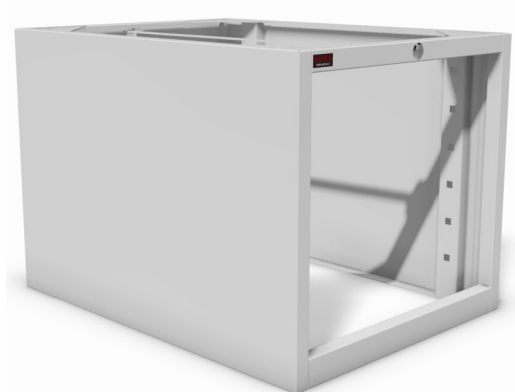

## Adiform kastromp 300 mm nuttige hoogte

afmetingen

artikelNr.

584 x 780 x 360 mm

**09030**

## Adiform kastromp 450 mm nuttige hoogte

afmetingen

artikelNr.

584 x 780 x 540 mm

**09045**

## Adiform kastromp 600 mm nuttige hoogte

afmetingen

artikelNr.

584 x 780 x 720 mm

**09060**