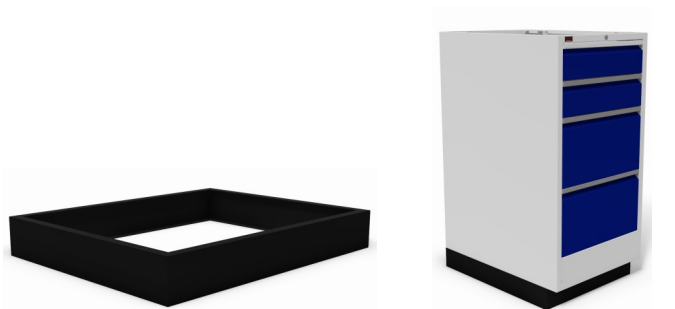

afmetingen	artikelnr.
584 x 750 x 100 mm	09.100.SKL

ESD-veilig topblad / lichtgrijs