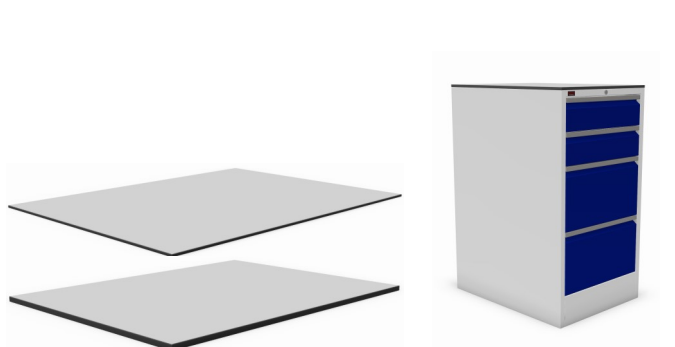

afmetingen	artikelnr.
584 x 780 x 6 mm	09.006.VK
584 x 780 x 13 mm	09.013.VK