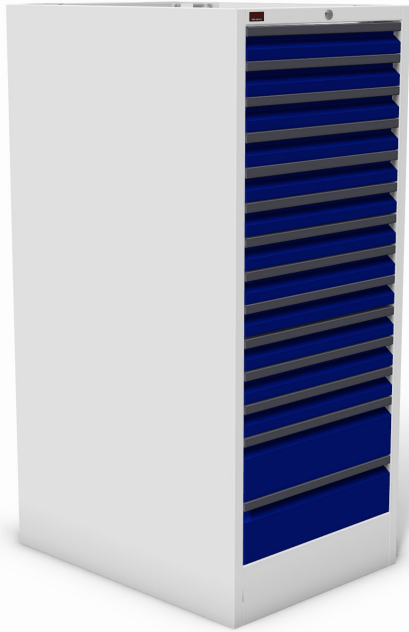

Adiform schuifladekast

4,62 m²