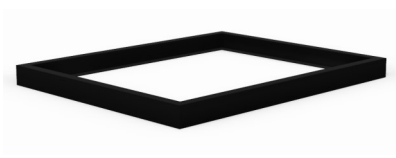

sokkel 50 mm / zwart

afmetingen	artikelnr.
584 x 750 x 50 mm	09.050.SKL