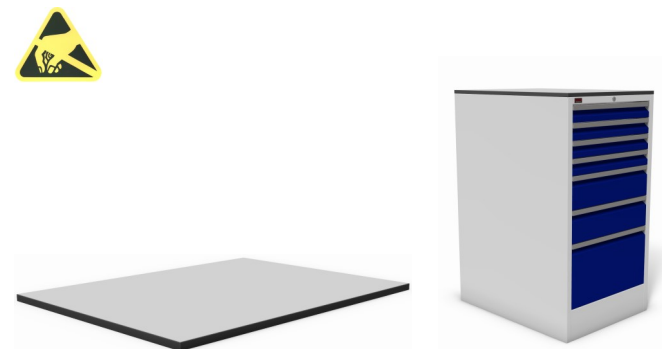

afmetingen	artikelnr.
584 x 780 x 17 mm	09.017.G

Volkern topbladen / lichtgrijs