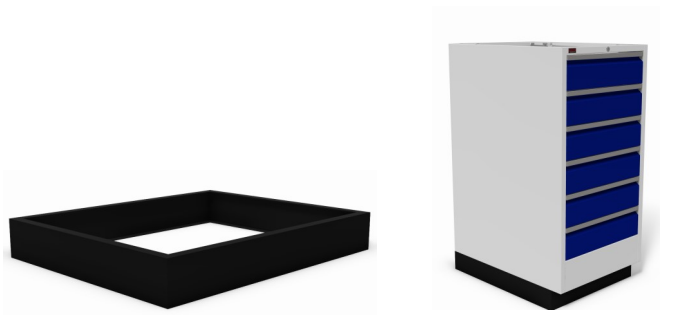

per lade

breedte	diepte	hoogte	artikelnr.
584 mm	780 mm	1180 mm	09090.00.6.0

sokkel 50 mm / zwart

sokkel 100 mm / zwart

afmetingen	artikelnr.
584 x 750 x 50 mm	09.050.SKL

afmetingen	artikelnr.
584 x 750 x 100 mm	09.100.SKL