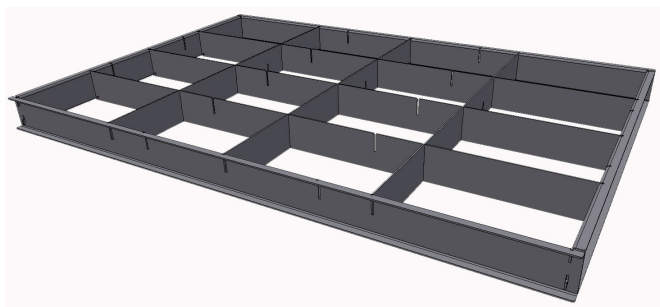

breedte	diepte	hoogte	artikelnr.
467 mm	702 mm	43 mm	09.075.vak