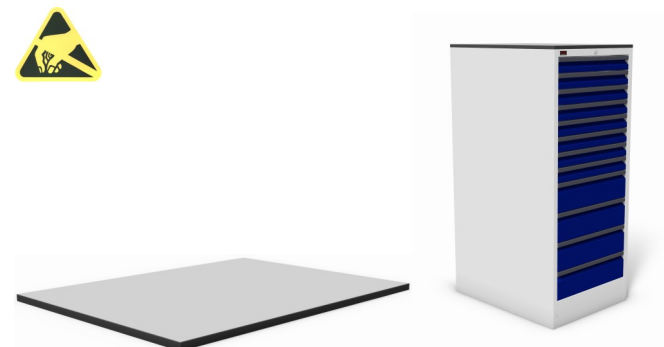

afmetingen	artikelnr.
584 x 780 x 17 mm	09.017.G

Volkern topbladen / lichtgrijs