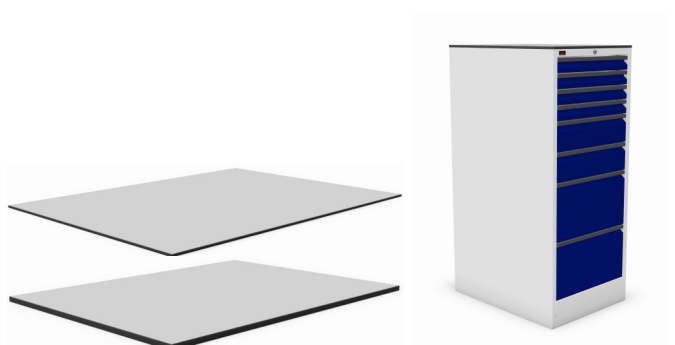

afmetingen	artikelnr.
584 x 780 x 6 mm	09.006.VK
584 x 780 x 13 mm	09.013.VK