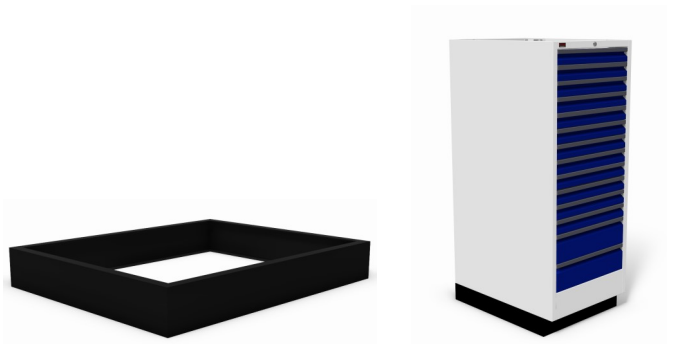

per lade

breedte	diepte	hoogte	artikelnr.
584 mm	780 mm	1380 mm	<b>09120.12.2.0</b>

sokkel 50 mm / zwart

afmetingen	artikelnr.
584 x 750 x 50 mm	<b>09.050.SKL</b>

sokkel 100 mm / zwart

afmetingen	artikelnr.
584 x 750 x 100 mm	<b>09.100.SKL</b>