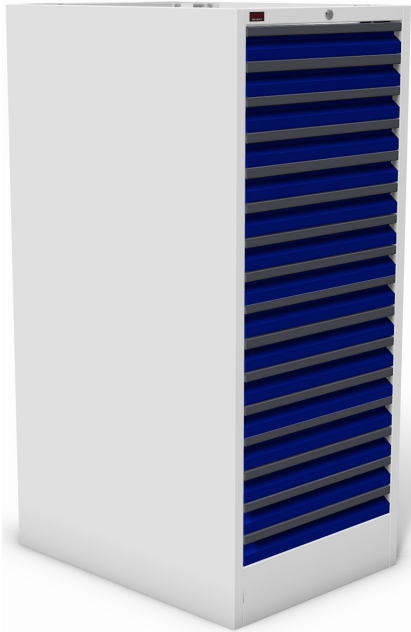

Adiform schuifladekast

5,28 m²