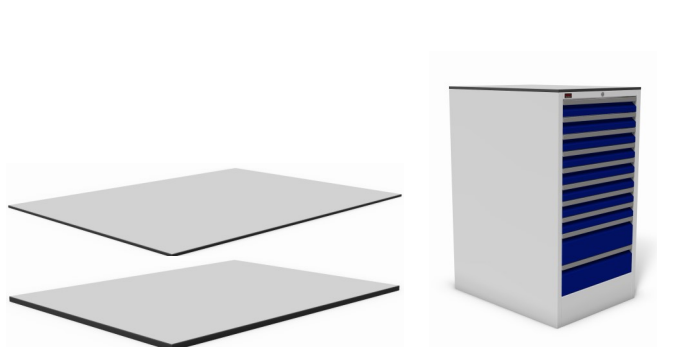

afmetingen	artikelnr.
584 x 780 x 17 mm	09.017.G

afmetingen	artikelnr.
584 x 780 x 6 mm	09.006.VK
584 x 780 x 13 mm	09.013.VK