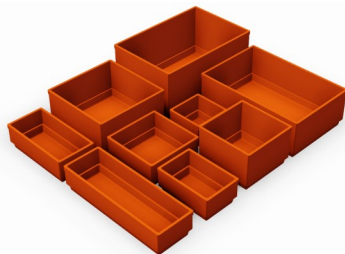

Direct te bestellen op:

www.adirect.nl

materiaal : Polystyreen
(niet oplosmiddelbestendig)
kleur : oranje
uitvoering : stapelbaar

EMM bakjes 3544

verpakking:	breedte:	diepte:	hoogte	artikelnr.
per stuk	52 mm	52 mm	35 mm	3544-S
per doos á 144 stuks	52 mm	52 mm	35 mm	3544-S/D

EMM bakjes 3596

verpakking:	breedte:	diepte:	hoogte	artikelnr.
per stuk	52 mm	78 mm	35 mm	3596-S
per doos á 96 stuks	52 mm	78 mm	35 mm	3596-S/D

EMM bakjes 3572

verpakking:	breedte:	diepte:	hoogte	artikelnr.
per stuk	52 mm	104 mm	35 mm	3572-S
per doos á 72 stuks	52 mm	104 mm	35 mm	3572-S/D

EMM bakjes 3548

verpakking:	breedte:	diepte:	hoogte	artikelnr.
per stuk	52 mm	156 mm	35 mm	3548-S
per doos á 48 stuks	52 mm	156 mm	35 mm	3548-S/D

EMM bakjes 3564

verpakking:	breedte:	diepte:	hoogte	artikelnr.
per stuk	78 mm	78 mm	35 mm	3564-S
per doos á 64 stuks	78 mm	78 mm	35 mm	3564-S/D