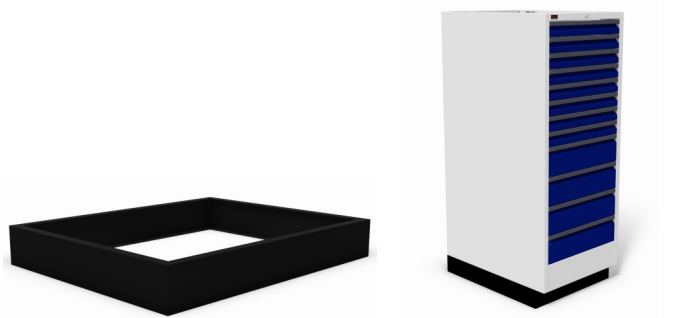

afmetingen	artikelnr.
584 x 750 x 100 mm	09.100.SKL

ESD-veilig topblad / lichtgrijs