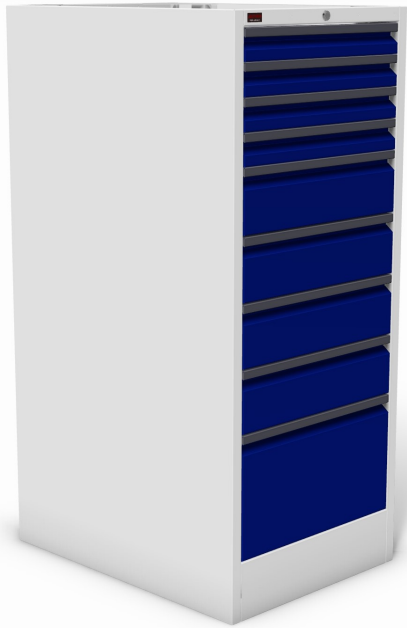

Adiform schuifladekast

3,30 m²

uitgevoerd met:

4 x lade 75 mm

6 x lade 150 mm

toepassingen:

stand alone

Bijzonderheden:

laden 105% uitschuifbaar
RVS handgrepen
romp lichtgrijs RAL 7035
ladekleur naar keuze (RAL)
centraal afsluitbaar
ladeblokkeerinrichting
bovenzijde open

per lade

breedte

diepte

hoogte

artikelnr.

584 mm

780 mm

1380 mm

09120.04.6.0

sokkel 50 mm / zwart

sokkel 100 mm / zwart