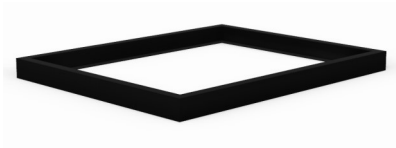

sokkel 50 mm / zwart

afmetingen	artikelnr.
584 x 750 x 50 mm	09.050.SKL