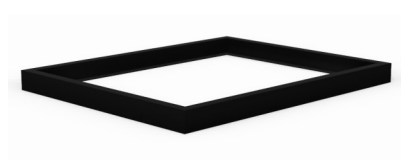

sokkel 50 mm / zwart

afmetingen	artikelnr.
584 x 750 x 50 mm	09.050.SKL