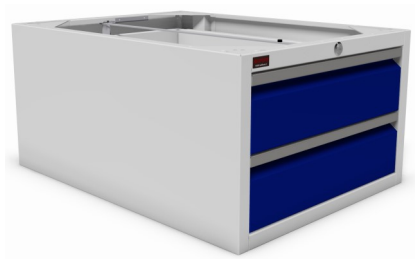

per lade

uitgevoerd met:

2 x lade 150 mm

toepassingen:

hangend te monteren

Bijzonderheden:

laden 105% uitschuifbaar
RVS handgrepen
romp lichtgrijs RAL 7035
ladekleur naar keuze (RAL)
centraal afsluitbaar
ladeblokkeerinrichting
bovenzijde open

breedte	diepte	hoogte	artikelnr.
584 mm	780 mm	360 mm	09030.00.2.0

Andere (RAL) kleuren en/of kleurcombinaties op aanvraag!