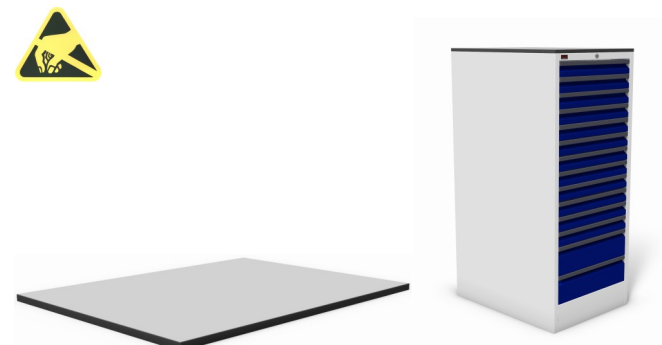

afmetingen	artikelnr.
584 x 780 x 17 mm	09.017.G

Volkern topbladen / lichtgrijs