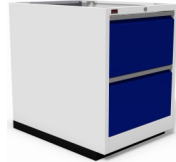

sokkel 50 mm / zwart

afmetingen	artikelnr.
584 x 750 x 50 mm	09.050.SKL