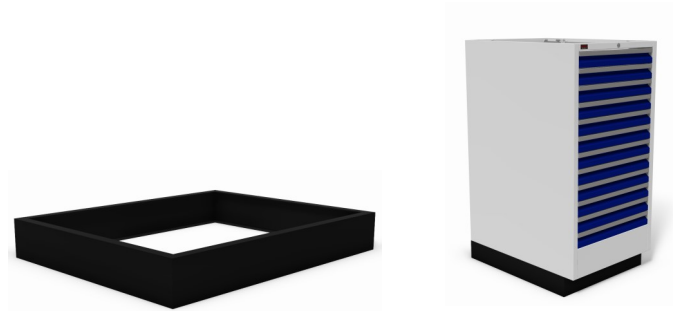

Bijzonderheden:

laden 105% uitschuifbaar
RVS handgrepen
romp lichtgrijs RAL 7035
ladekleur naar keuze (RAL)
centraal afsluitbaar
ladeblokkeerinrichting
bovenzijde open

per lade

breedte	diepte	hoogte	artikelnr.
584 mm	780 mm	1180 mm	09090.12.0.0

sokkel 50 mm / zwart

sokkel 100 mm / zwart

afmetingen	artikelnr.
584 x 750 x 50 mm	09.050.SKL

afmetingen	artikelnr.
584 x 750 x 100 mm	09.100.SKL

ESD-veilig topblad / lichtgrijs

Volkern topbladen / lichtgrijs