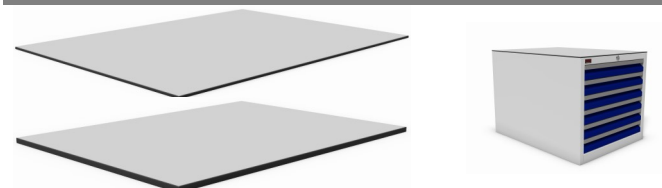

Volkern topbladen / lichtgrijs

afmetingen	artikelnr.
584 x 780 x 6 mm	09.006.VK
584 x 780 x 13 mm	09.013.VK