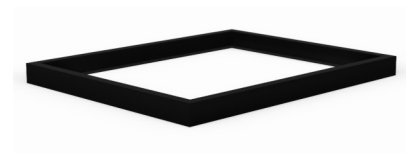

sokkel 50 mm / zwart

afmetingen	artikelnr.
584 x 750 x 50 mm	09.050.SKK