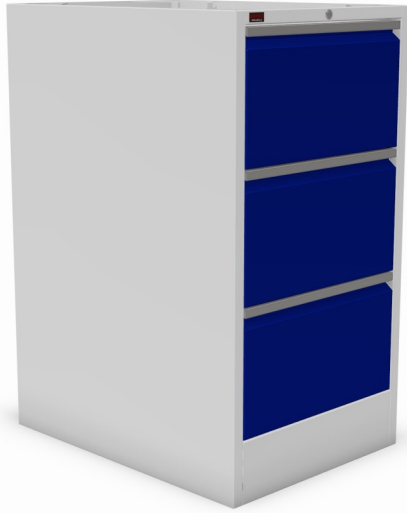

Adiform schuifladekast

0,99 m²