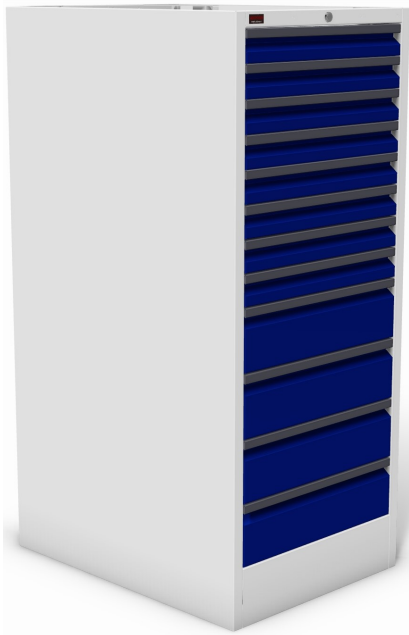

Adiform schuifladekast

3,96 m²