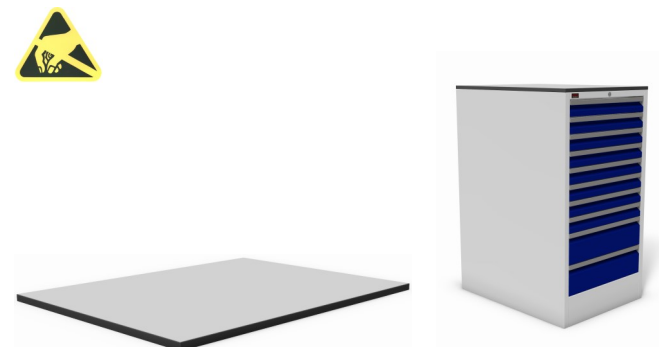

afmetingen	artikelnr.
584 x 780 x 17 mm	09.017.G

afmetingen	artikelnr.
584 x 780 x 6 mm	09.006.VK
584 x 780 x 13 mm	09.013.VK