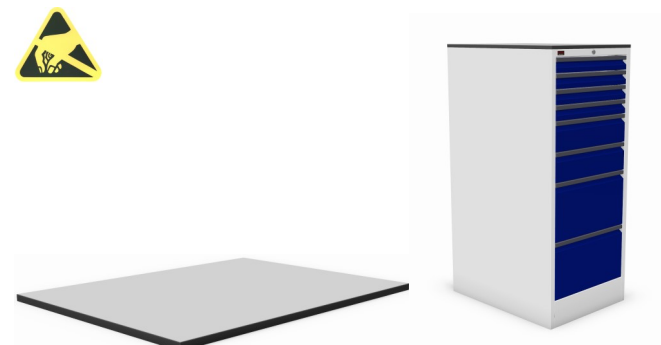

afmetingen	artikelnr.
584 x 780 x 17 mm	09.017.G

Volkern topbladen / lichtgrijs