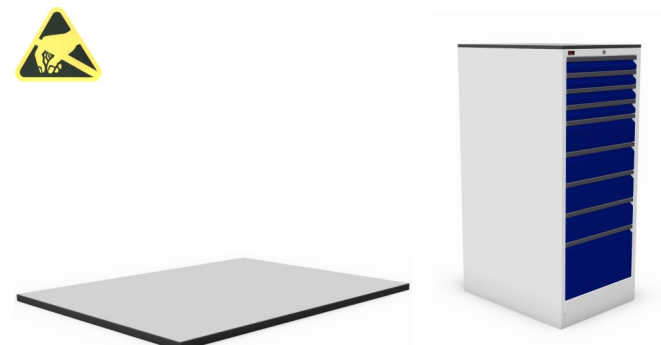

sokkel 50 mm / zwart

afmetingen	artikelnr.
584 x 750 x 50 mm	<b>09.050.SKL</b>

sokkel 100 mm / zwart

afmetingen	artikelnr.
584 x 750 x 100 mm	<b>09.100.SKL</b>

ESD-veilig topblad / lichtgrijs

afmetingen	artikelnr.
584 x 780 x 17 mm	<b>09.017.G</b>