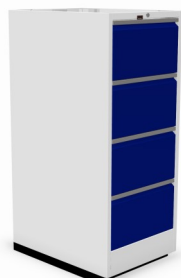

afmetingen	artikelnr.
584 x 750 x 50 mm	09.050.SKL

sokkel 100 mm / zwart