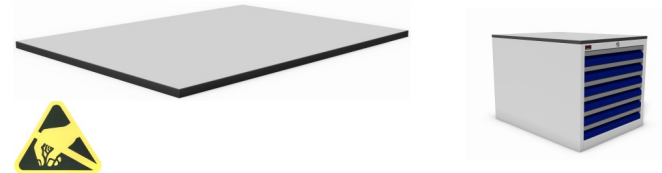

ESD-veilig topblad / lichtgrijs

afmetingen	artikelnr.
584 x 780 x 17 mm	09.017.G