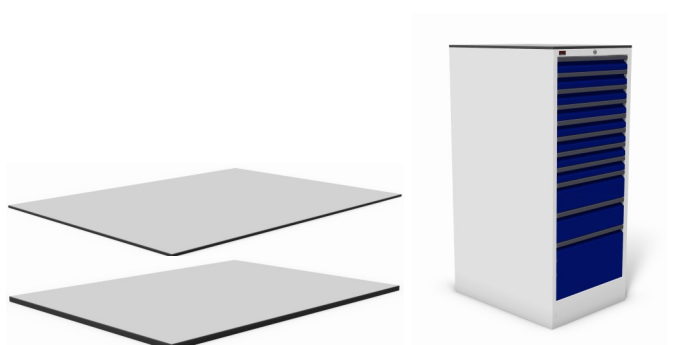

afmetingen	artikelnr.
584 x 780 x 6 mm	09.006.VK
584 x 780 x 13 mm	09.013.VK