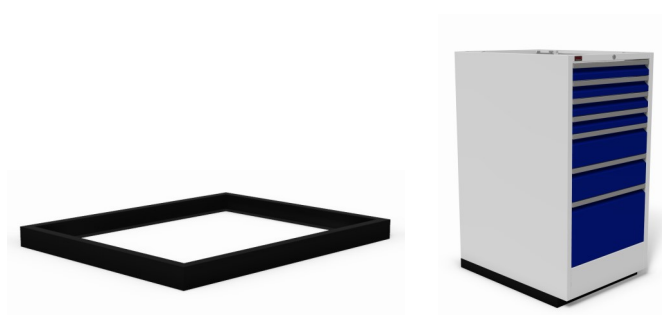

Bijzonderheden:

laden 105% uitschuifbaar
RVS handgrepen
romp lichtgrijs RAL 7035
ladekleur naar keuze (RAL)
centraal afsluitbaar
ladeblokkeerinrichting
bovenzijde open

per lade

breedte	diepte	hoogte	artikelnr.
584 mm	780 mm	1180 mm	09090.04.2.1

sokkel 50 mm / zwart

afmetingen	artikelnr.
584 x 750 x 50 mm	09.050.SKL

sokkel 100 mm / zwart